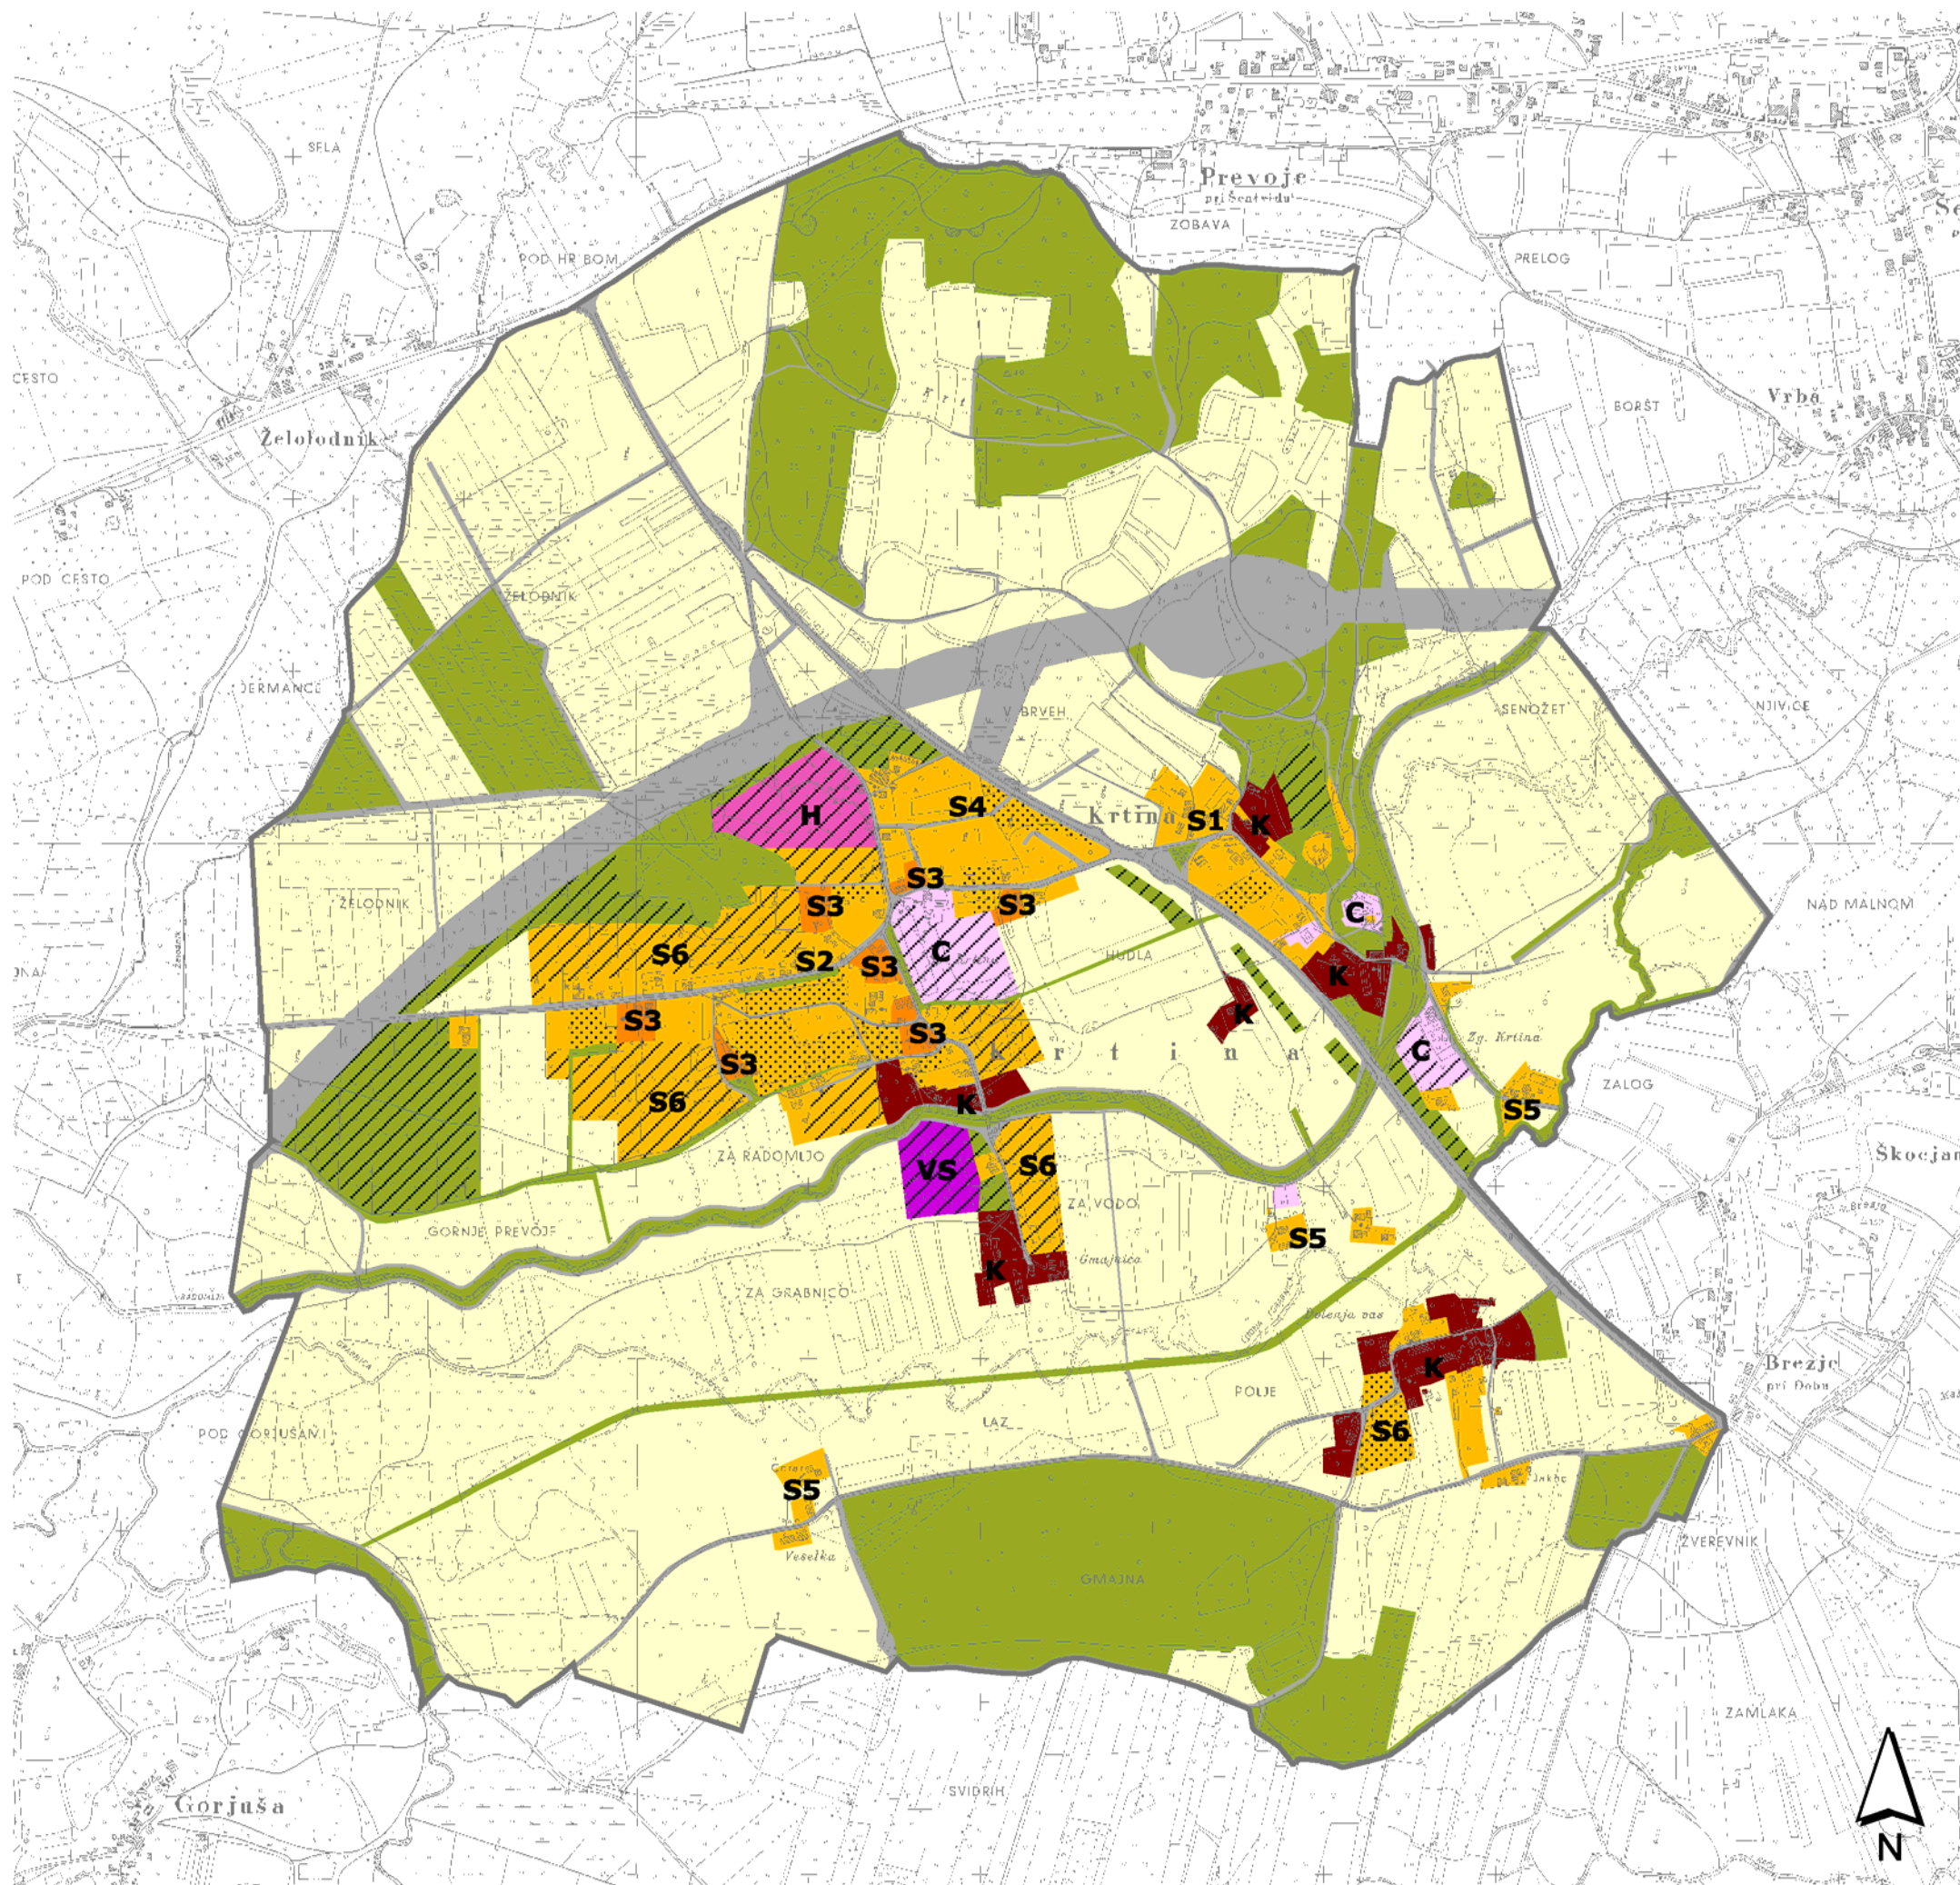

Urbanistična zasnova Krtine

Zasnova namenske rabe s funkcionalnimi enotami

Legenda

- ureditveno območje UZ Krtine
- OBSTOJEČA RABA**
- območja stanovanj
- stan. območja s perspektivnimi kmet. gospodarstvi
- stan. območja s kmet. gospodarstvi
- območja centralnih dejavnosti
- območja športno-rekreacijskih in zelenih površin
- območja prometne infrastrukture
- območja kmetijskih zemljišč
- NAČRTOVANA RABA**
- območja stanovanj (zgoščevanje)
- območja stanovanj (širitev)
- območja centralnih dejavnosti
- območja športno-rekreacijskih in zelenih površin
- območje za hotel
- območje doma za starostnike in varovanih stanovanj

100 0 100 m

Vir za kartografsko osnovo:
 Temeljni topografski načrt 1 : 5000, Geodetska uprava RS