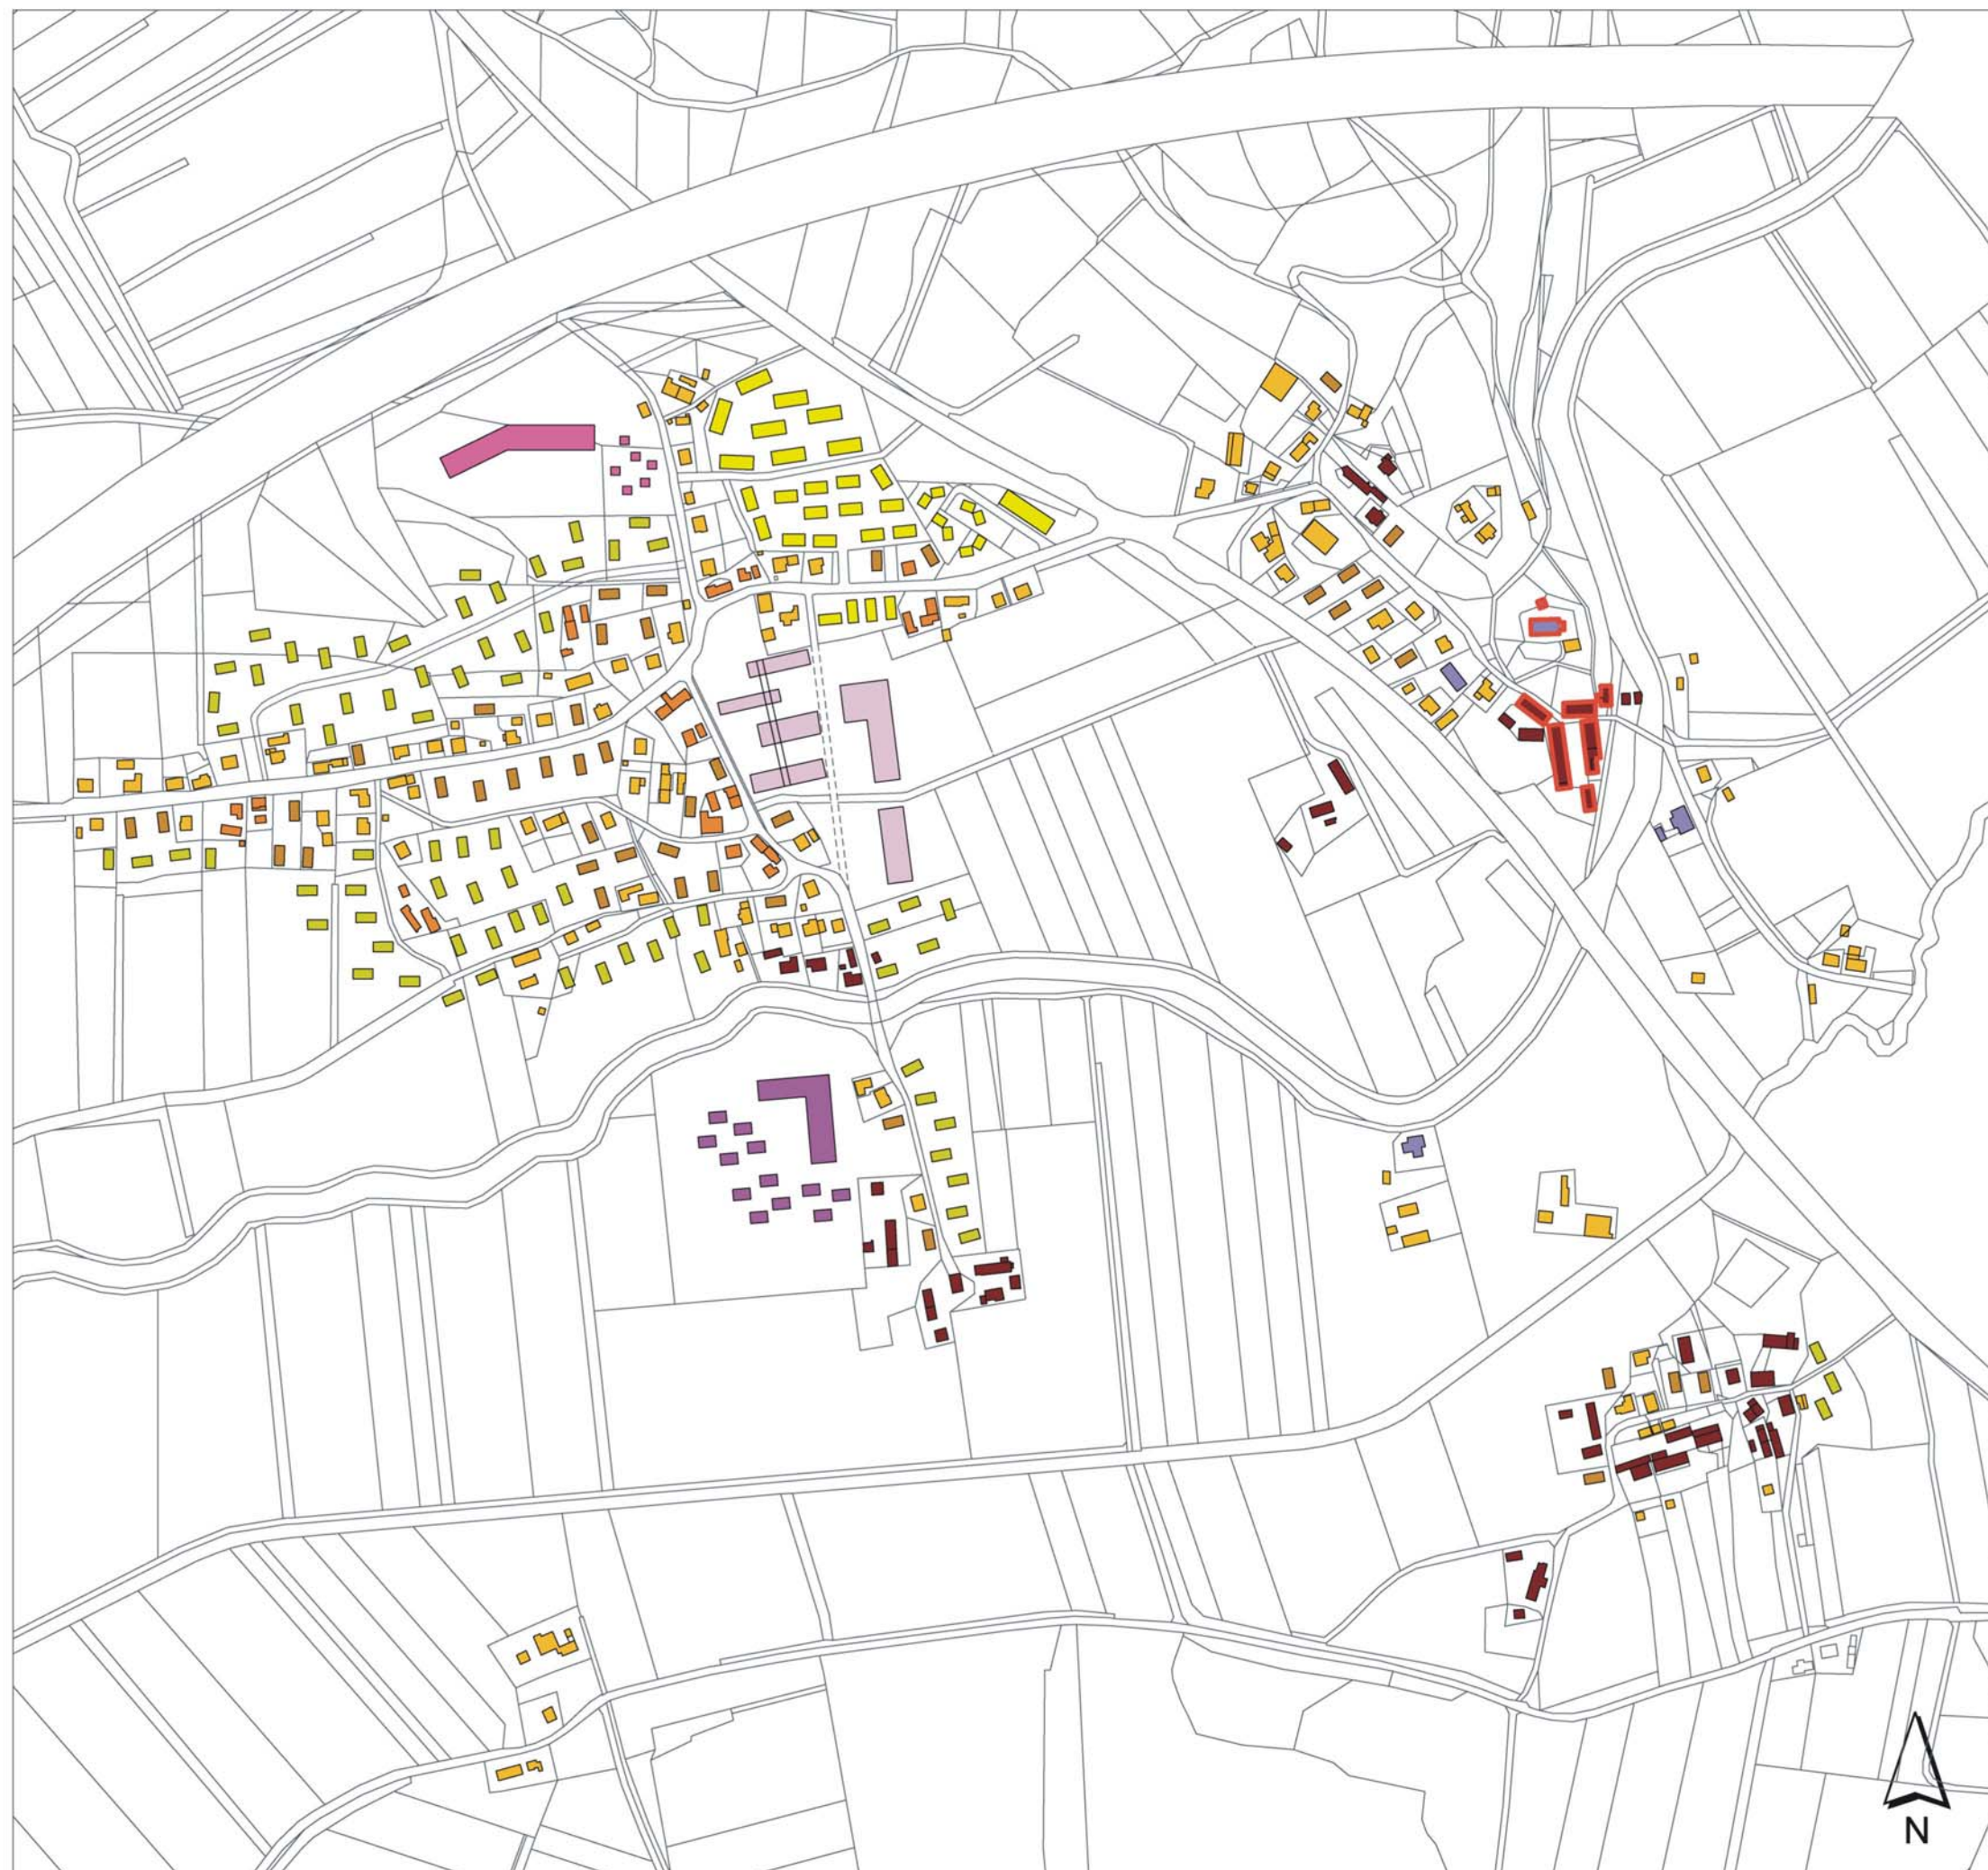

Urbanistična zasnova Krtine Prenova, zgoščevanje, širitev

Legenda

-  pretežno stanovanjske stavbe
-  perspektivna kmetijska gospodarstva
-  stanovanja z dopolnilno kmetijsko dejavnostjo
-  novogradnje zadnjih nekaj let
-  zgotitev pozidave - predvideno
-  širitev pozidave - predvideno
-  centralne dejavnosti
-  oskrbni center - predvideno
-  hotel - predvideno
-  naselje za starostnike - predvideno
-  stavbna dediščina

100 0 100 m

Vir za kartografsko osnovo:
Digitalni katastrski načrt, Geodetska uprava RS